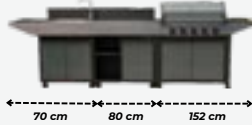

133,90€

A068624 TEMPO 40

-  L 45.5 x An 42 x Al 21cm
-  L 44 x An 34 cm
-  6
-  COV001
-  2500 W
-  8.76 kg

133,90€

944,60€

A068621 COCINA BURN 80

Cocina compuesta por una barbacoa, una mesa auxiliar y un fregadero.