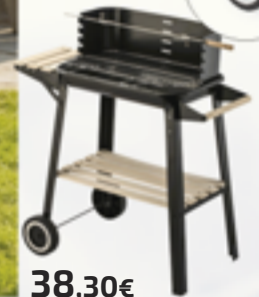

BARBACOAS PARA CARBÓN

BARBACOA REDONDA 42cm

- 42x76.5 cm
- Acero esmaltado
- Con ruedas

ref: A068742

26,30€

BARBACOA RECTANGULAR

- 82.3x44.3x84.5 cm
- Hierro y madera
- Con ruedas
- Espacio para almacenar
- Accesorio para pincho
- Cómodo agarre

ref: A068743

38,30€

BARBACOA INSTANTÁNEA DESECHABLE

- 24x31x6 cm
- Hora y media de brasas
- Perfecta para picnic, camping, etc.

ref: A068741

6,30€

HORNILLOS DE GAS PORTÁTILES

HORNILLO GAS 3 FUEGOS

ref: A067757

25,30€

HORNILLO GAS 2 FUEGOS

ref: A068737

22,60€

HORNILLO GAS 1 FUEGO

ref: A068738

10,50€

HORNILLO GAS 2 FUEGOS

ref: A068740

37,00€

HORNILLO GAS 1 FUEGO CON MALETÍN

ref: A068739

14,20€

ACCESORIOS PARA BARBACOAS

CHIMENEA 8,30€

· 16x27 cm ref: A067642

PLANCHA 7,60€

· 40x29 cm ref: A068744

PAELLERAS

Paellera Valenciana

42cm - 10 raciones ref: A068748 14,60€

46cm - 12 raciones ref: A068749 18,20€

50cm - 14 raciones ref: A068750 21,20€

55cm - 16 raciones ref: A068751 25,60€

60cm - 19 raciones ref: A068752 31,10€

65cm - 22 raciones ref: A068753 49,10€

70cm - 25 raciones ref: A068754 68,90€

Paellera Honda

40cm - 9L ref: A068745 16,40€

45cm - 12,2L ref: A068746 26,20€

60cm - 30L ref: A068747 51,50€

TRÍPODE REGULABLE PARA PAELLEROS

1 CON PATAS

- Perfecto para exterior como interior de casa.
- 34x9x72cm

ref: A067643

19,40€

2 SOBREMESA

QUEMADORES PAELLEROS DE GAS

30cm ref: A068735 23,70€

35cm ref: A068736 36,40€

40cm ref: A067788 38,20€

50cm ref: A067795 50,20€

60cm ref: A068449 74,40€

70cm ref: A067796 95,10€