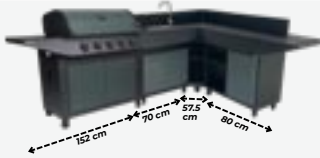

A068620 COCINA BURN 80

Cocina compuesta por una barbacoa, una mesa auxiliar, un ángulo y un fregadero.

856,70€